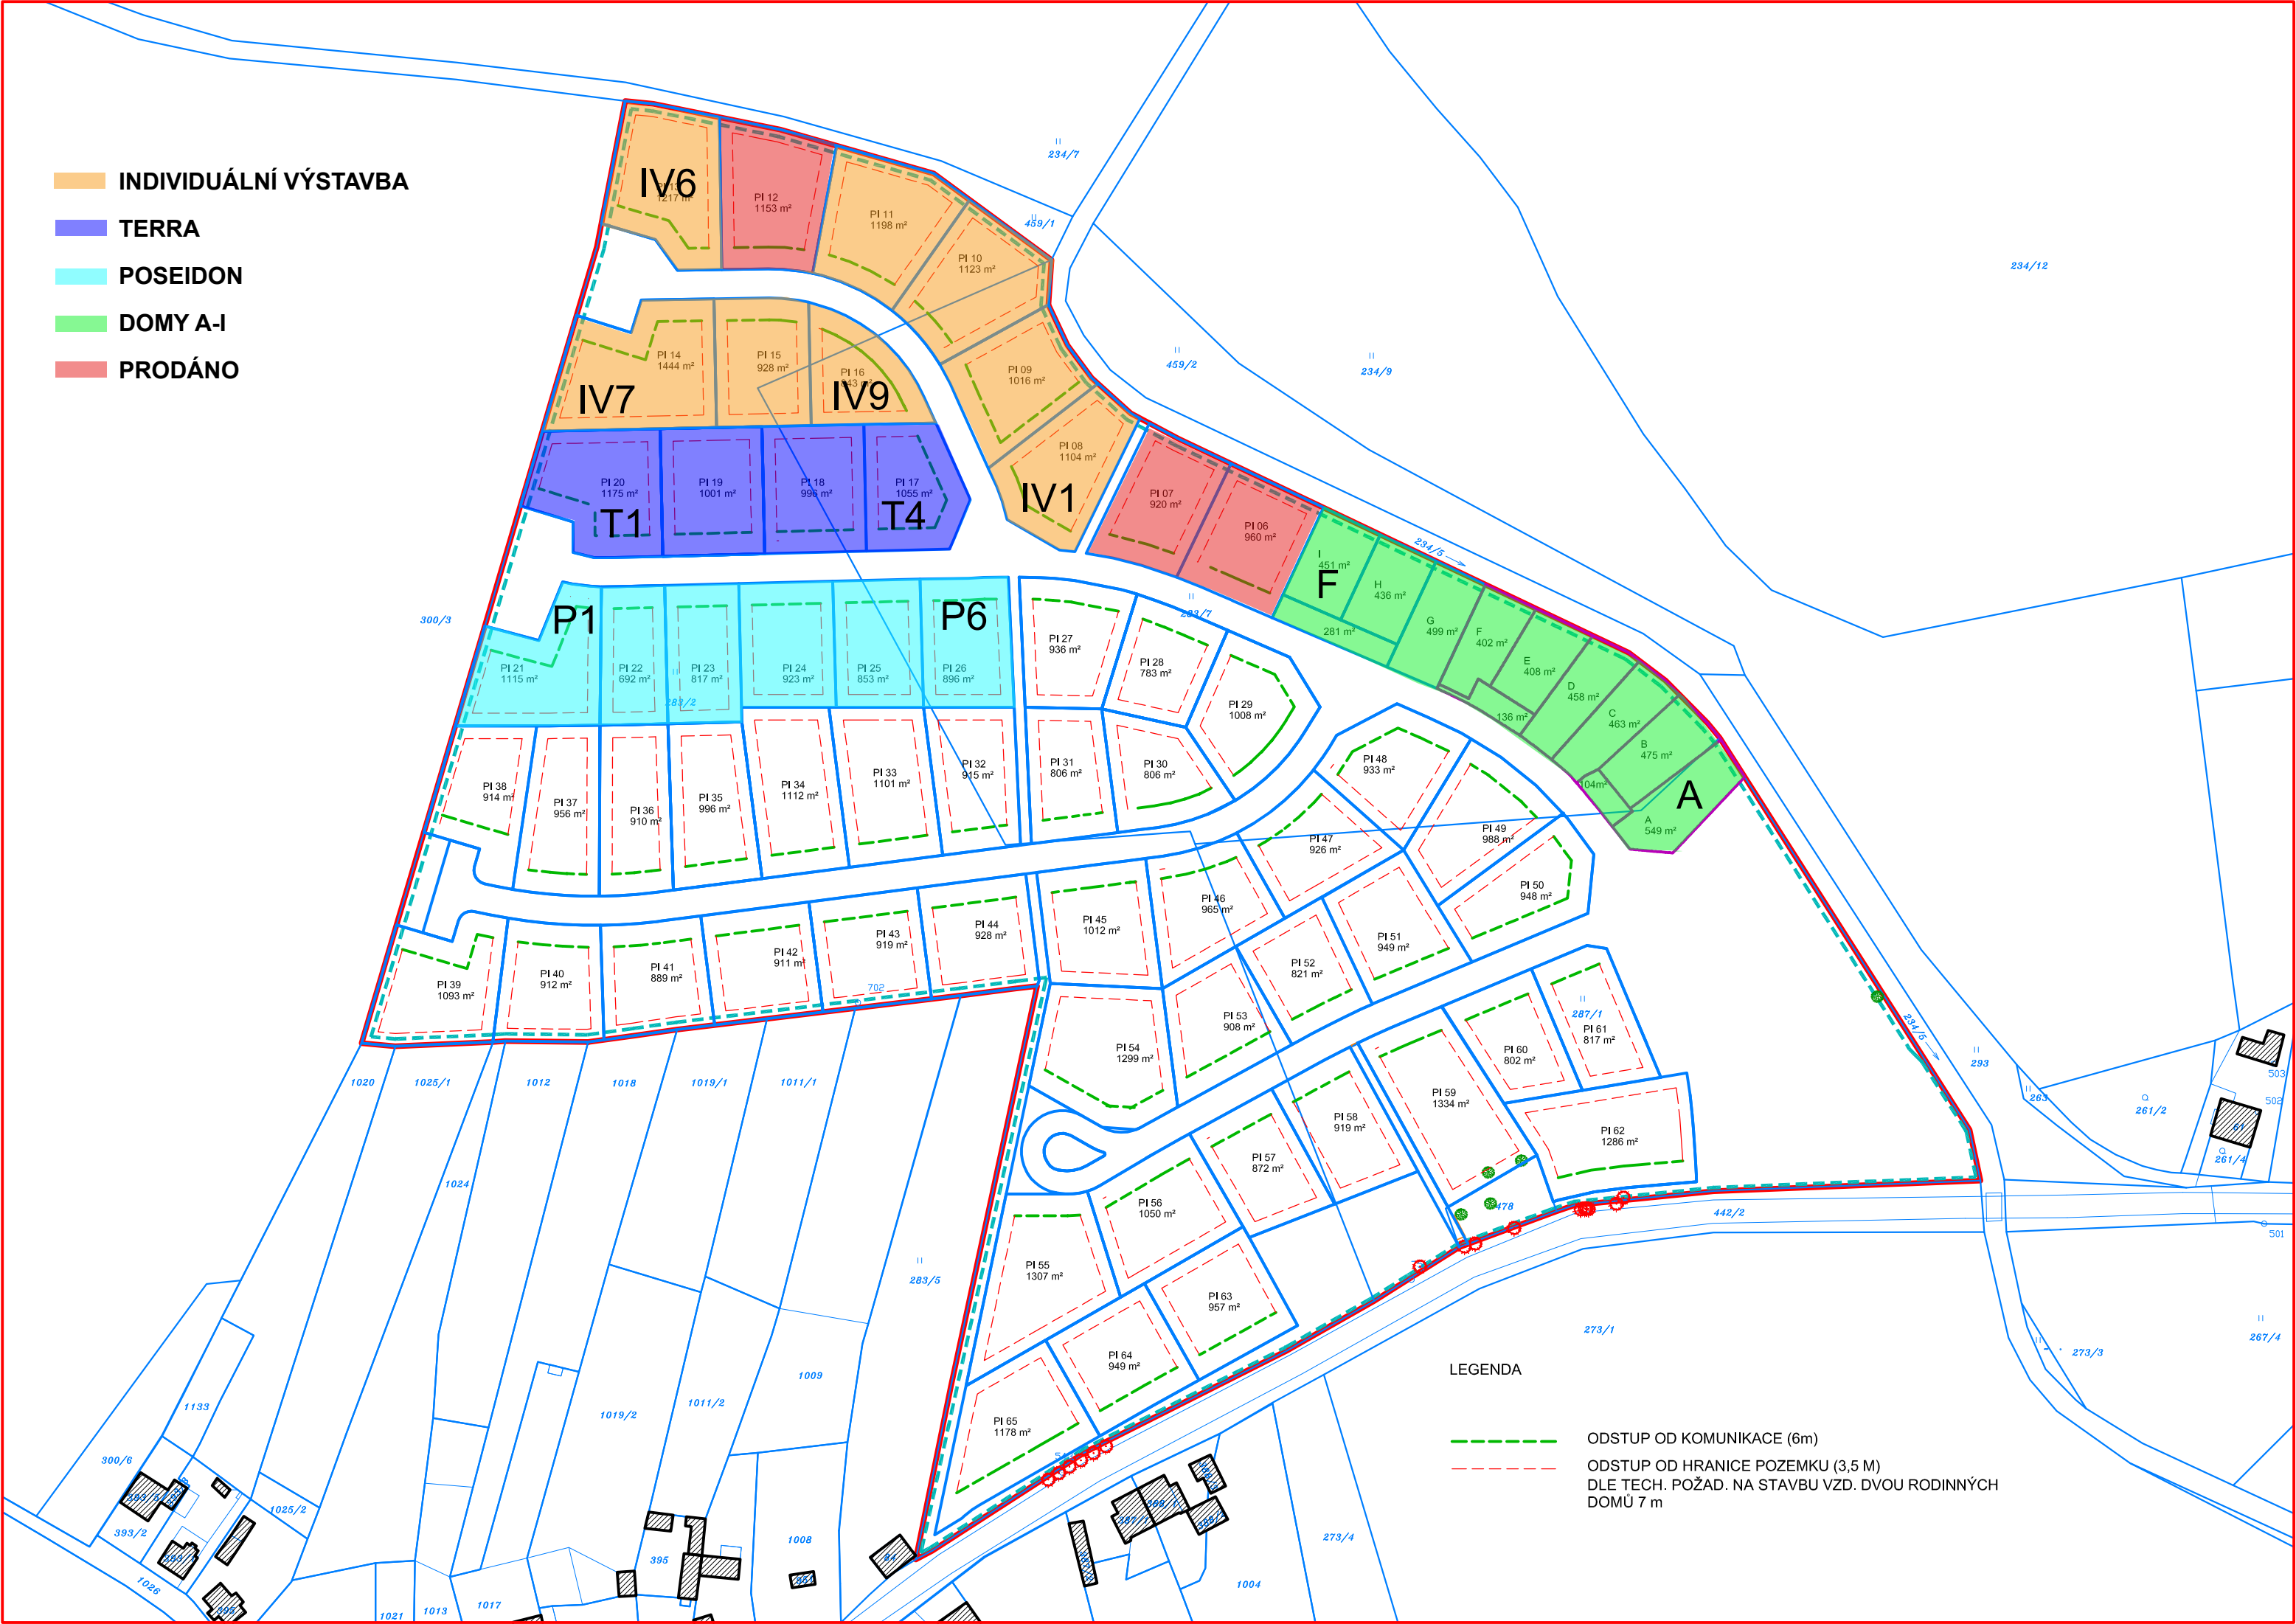

INDIVIDUÁLNÍ VÝSTAVBA

TERRA

POSEIDON

DOMY A-I

PRODÁNO

LEGENDA

- ODSTUP OD KOMUNIKACE (6m)
- ODSTUP OD HRANICE POZEMKU (3,5 M)
DLE TECH. POŽAD. NA STAVBU VZD. DVOU RODINNÝCH
DOMŮ 7 m